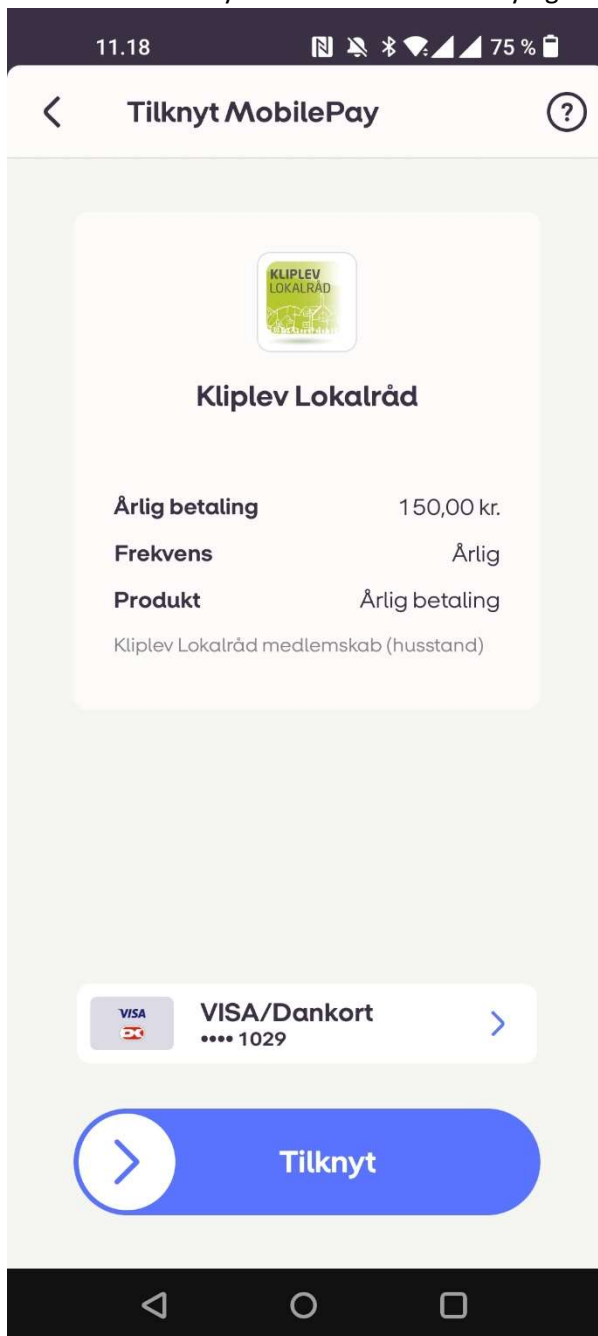

MobilePay

Sådan knytter du den faste betaling til MobilePay

- 1 Indtast dit mobilnummer
- 2 Klik Fortsæt, log ind i MobilePay på din mobil og godkend aftalen med et enkelt swipe
- 3 Fremadrettet bliver din betaling trukket automatisk

Indtast dit mobilnummer

+45 26 22 26 52

Fortsæt

6. Her klikker du 'Fortsæt'

7. Nu kommer dette billede frem og du skal finde din telefon frem og åbne MobilePay

8. I MobilePay bliver du mødt af denne skærm og her skal du blot klikke på 'Videre'

9. Nu skal du så tilknytte aftalen til MobilePay og det gør du ved at swipe på 'Tilknyt' i pilens retning

10. Nu har du oprettet dig som automatisk medlem af Kliplev Lokalråd og du får vist denne side.